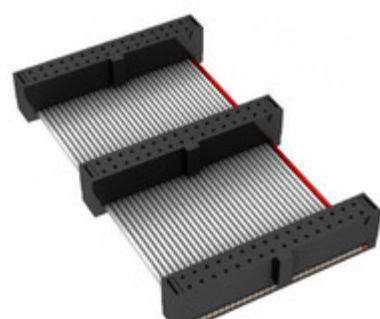

## FFSD-16-D-08.00-01-N-D02

Obrázky jsou pouze orientační.  
Podrobné informace o produktu naleznete v části Technické údaje produktu.

Koupit FFSD-16-D-08.00-01-N-D02 s důvěrou od Component-World.HK, 1 rok záruka

**Part Number:** [FFSD-16-D-08.00-01-N-D02](#)

**Výrobce:** [Samtec, Inc.](#)

**Popis:** .050 X .050 C.L. FEMALE IDC ASSE

**Datový list:** [FFSD Series Datasheet](#)

[FFSD-xx-x-xx.xx-01-x-x-zzz Drawing](#)

### PARAMETR PRODUKTU

<b>Part Number</b>	FFSD-16-D-08.00-01-N-D02	<b>Výrobce</b>	<a href="#">Samtec, Inc.</a>
<b>Popis</b>	.050 X .050 C.L. FEMALE IDC ASSE	<b>Stav volného vedení / RoHS</b>	Bez olova / V souladu RoHS
<b>Dostupné množství</b>	5875 pcs	<b>Datový list</b>	<a href="#">FFSD Series Datasheet</a> <a href="#">FFSD-xx-x-xx.xx-01-x-x-zzz Drawing</a>
<b>Kategorie</b>	<a href="#">Sestavy kabelů</a>	<b>Série</b>	*
<b>Výrobní standardní doba výroby</b>	3 Weeks	<b>Stav volného vedení / RoHS</b>	Lead free / RoHS Compliant
<b>Detailní popis</b>	Position Cable Assembly Rectangular		